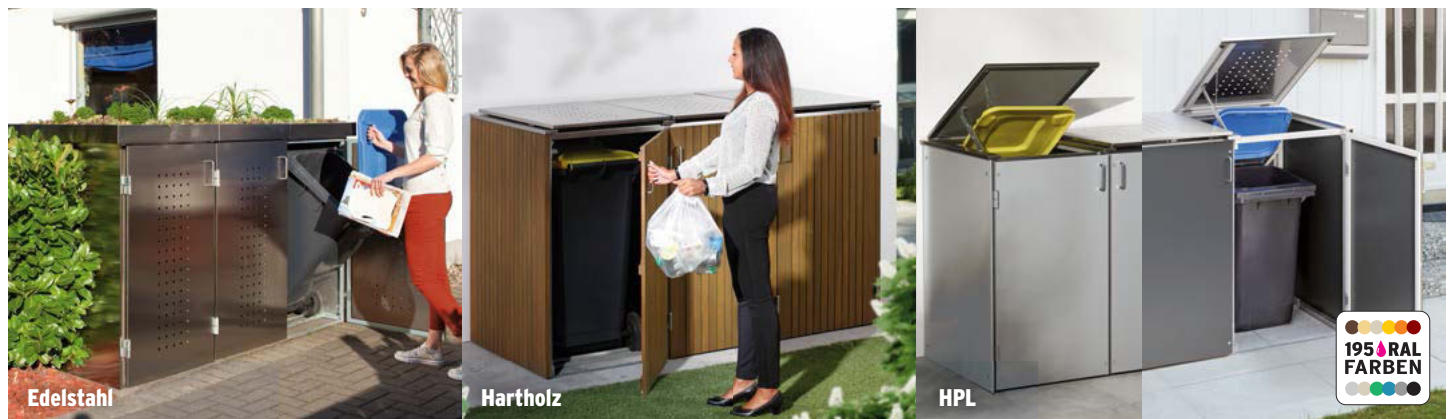

Edelstahl

Hartholz

HPL

BINTO, die dekorative Lösung für Mülltonnen bis 240 Liter. Metall-Grundgestell mit Rollenführung und Kipphalterung sowie mit Scharnier-Türen, magnetischem Verschluss und Bügelgriff. Verkleidungen aus Edelstahl, Hartholz*, Nadelholz* oder HPL mit Klappdeckeln oder Edelstahl-Pflanzschalen. Circa-Maße: 90 x 130 cm (T x H), Breiten: 2er-Box 150 cm, 3er-Box 220 cm, 4er-Box 290 cm. Unser Tipp: Planen Sie alle BINTO 1er-, 2er-, 3er- oder 4er-Boxen online in 3D: www.traumgarten.de/planer