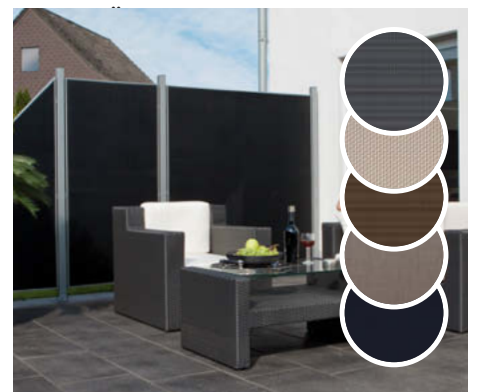

WEAVE Polyrattan | WEAVE LÜX Textilgewebe.
Dauerhafte Gewebe mit stabil querverstrebtem Alu-Rahmen, absolut blickdicht. Unser Beispiele:
178 x 178 cm **449,-** | 88 x 178 cm **299,-**