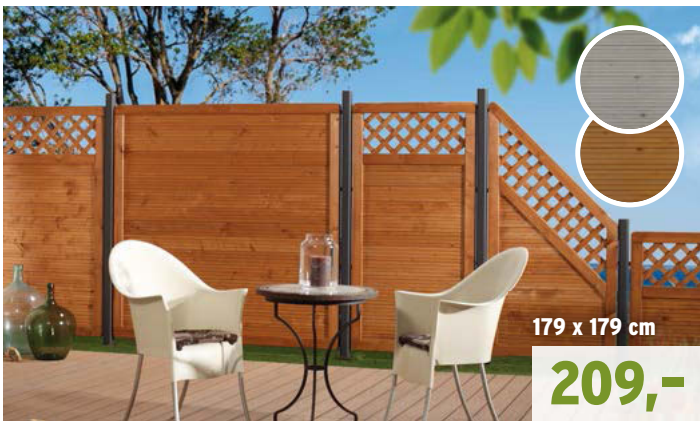

179 x 179 cm
209,-

ARZAGO (Nadelholz, grau oder braun lasiert). je 7 lasierte Zaun-/Tor-Elemente mit einer markanten Hobelung, Profile 21 x 122 mm, Gitter 10 x 40 mm, Beispiele: Element mit Gitter, 179 x 179 cm **219,-** | Element ohne Gitter, 179 x 179 cm **209,-**