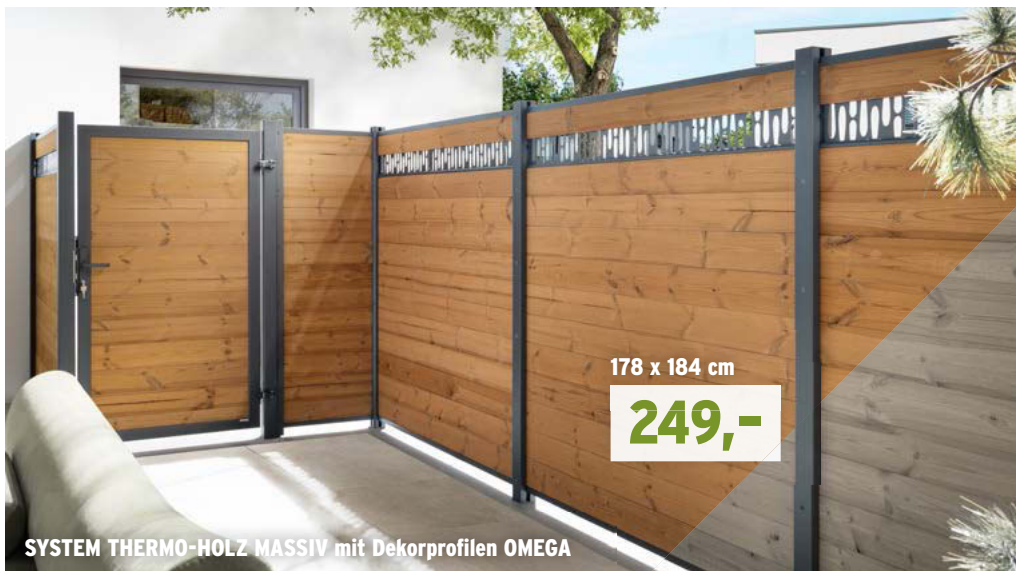

SYSTEM ALU PLUS SYSTEM ALU XL

SYSTEM ALU bietet einen Modulzaun in sechs Farbtönen aus pflegeleichtem Aluminium und als Start-Sets zwei Breiten, 178 und 238 cm. Die Profile sind für die Extra-Stabilität von innen ausgeschäumt.

Zaunfeld-Sets ALU, Beispiele:

PLUS, Profile 15 cm, 178 x 184 cm, ab **529,-**

PLUS, Profile 15 cm, 238 x 184 cm, ab **649,-**

XL, Profile 30 cm, 178 x 184 cm, ab **499,-**

Kombinieren Sie mit allen SYSTEM Dekorprofilen oder Designgittern sowie Einzel-, Doppel- und Schiebetoren (siehe Seite 8/9).

SYSTEM ALU XL Vintage Oak mit Designgittern PULS

SYSTEM THERMO-HOLZ MASSIV

Modulzaun aus europäischer Kiefer, hitzebehandelt und so ohne Chemie witterungsbeständiger! Die mikrogeriffelte Oberfläche entwickelt im Laufe des ersten Jahres eine silbergraue Patina (Foto) - keine Nachbehandlung nötig. Kombinieren Sie mit allen Dekorprofilen oder Designgittern, Pflanzkästen sowie allen Arten an Toren.

Zaunfeld-Set THERMO-HOLZ,

178 x 184 cm **249,-**

Pflanzkasten, 129 x 52 x 40 cm **299,-**

Pflanzkasten, 129 x 52 x 90 cm **449,-**

SYSTEM THERMO-HOLZ MASSIV mit Dekorprofilen OMEGA